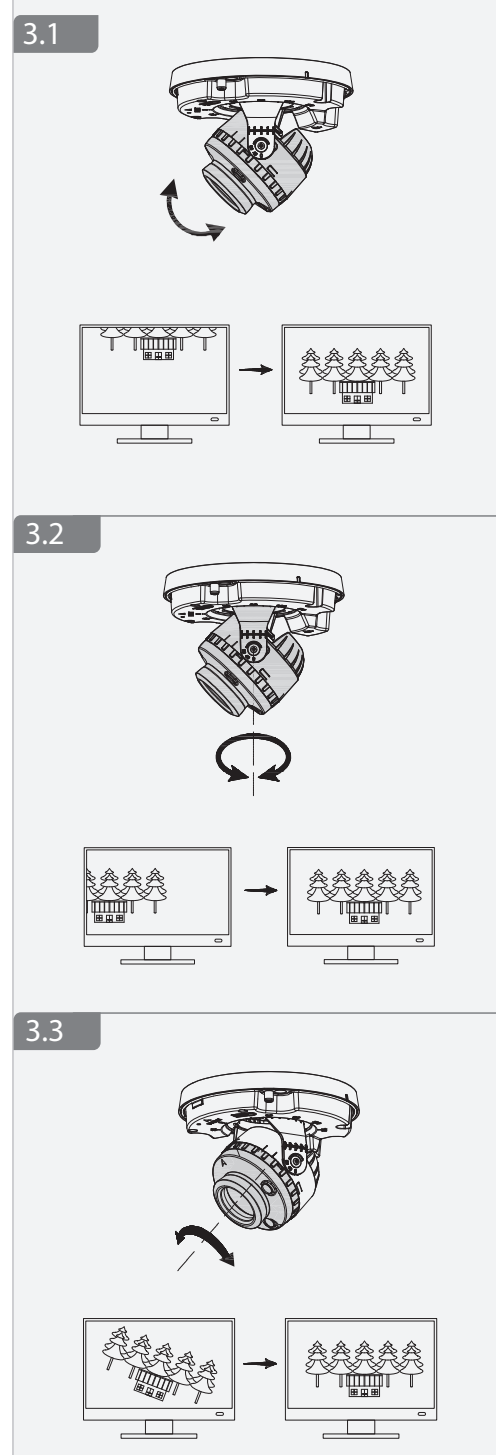

# Dome Network Camera

Installation Guide

V1.0.1

1

1.1

1.2

2

2.1

①

②

③

2.2

①

②

③

**A** Optional

**B**

**3**

**4**