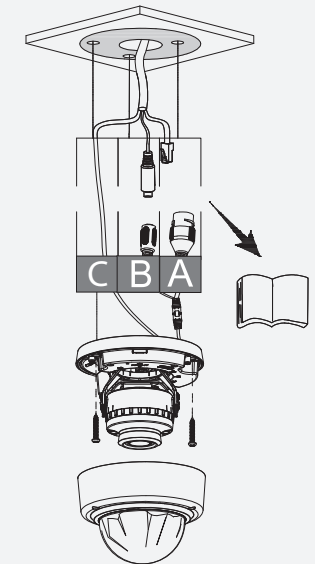

# Dome Network Camera

Installation Guide

V1.0.1

1

1.1

1.2

2

2.1

①

②

③

2.2

①

②

③

**A** Optional

**B**

**3**

**4**