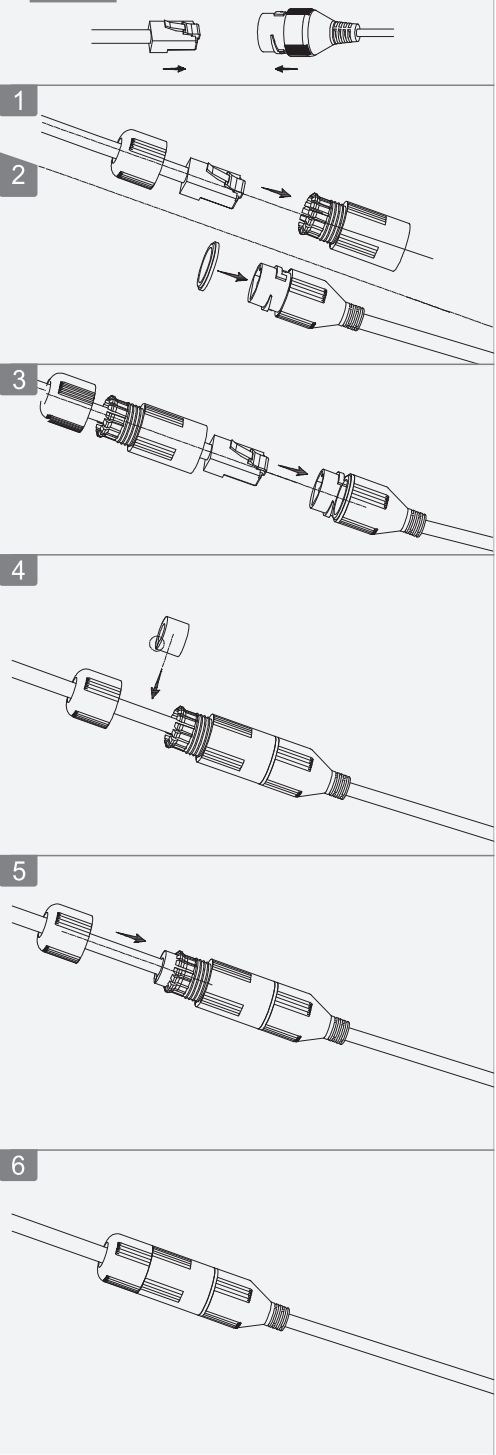

# Dome Network Camera

Installation Guide

V1.0.1

1

1.1

1.2

2

2.1

①

②

③

2.2

①

②

③

**A** Optional

**B**

**3**

**4**