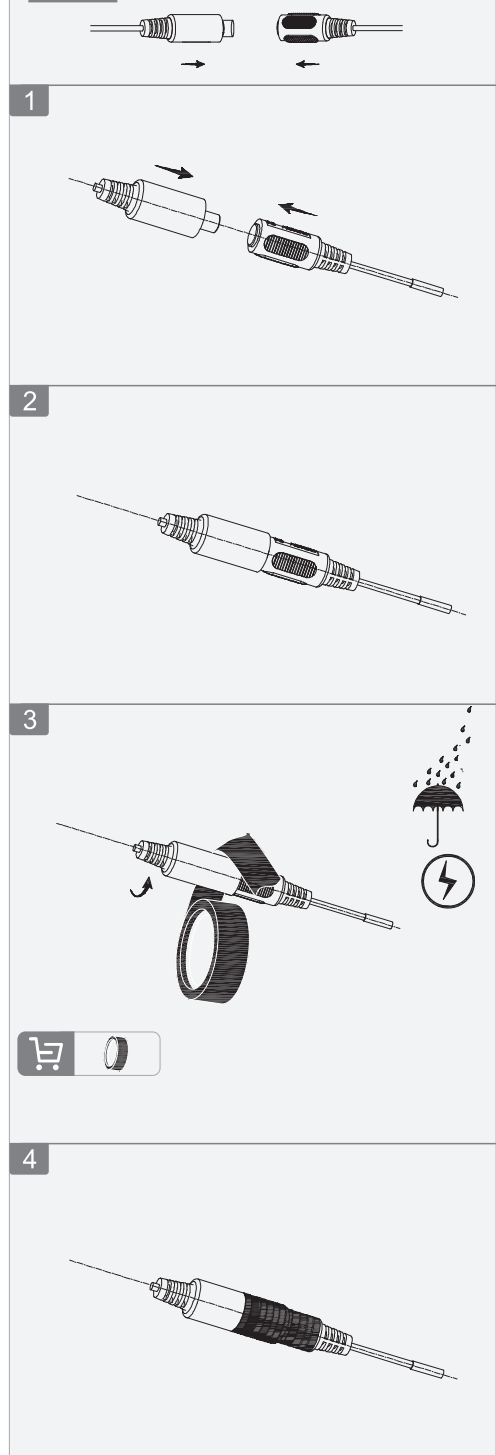

# Dome Network Camera

Installation Guide

V1.0.1

1

1.1

1.2

2

2.1

①

②

③

2.2

①

②

③

**A** Optional

**B**

**3**

**4**